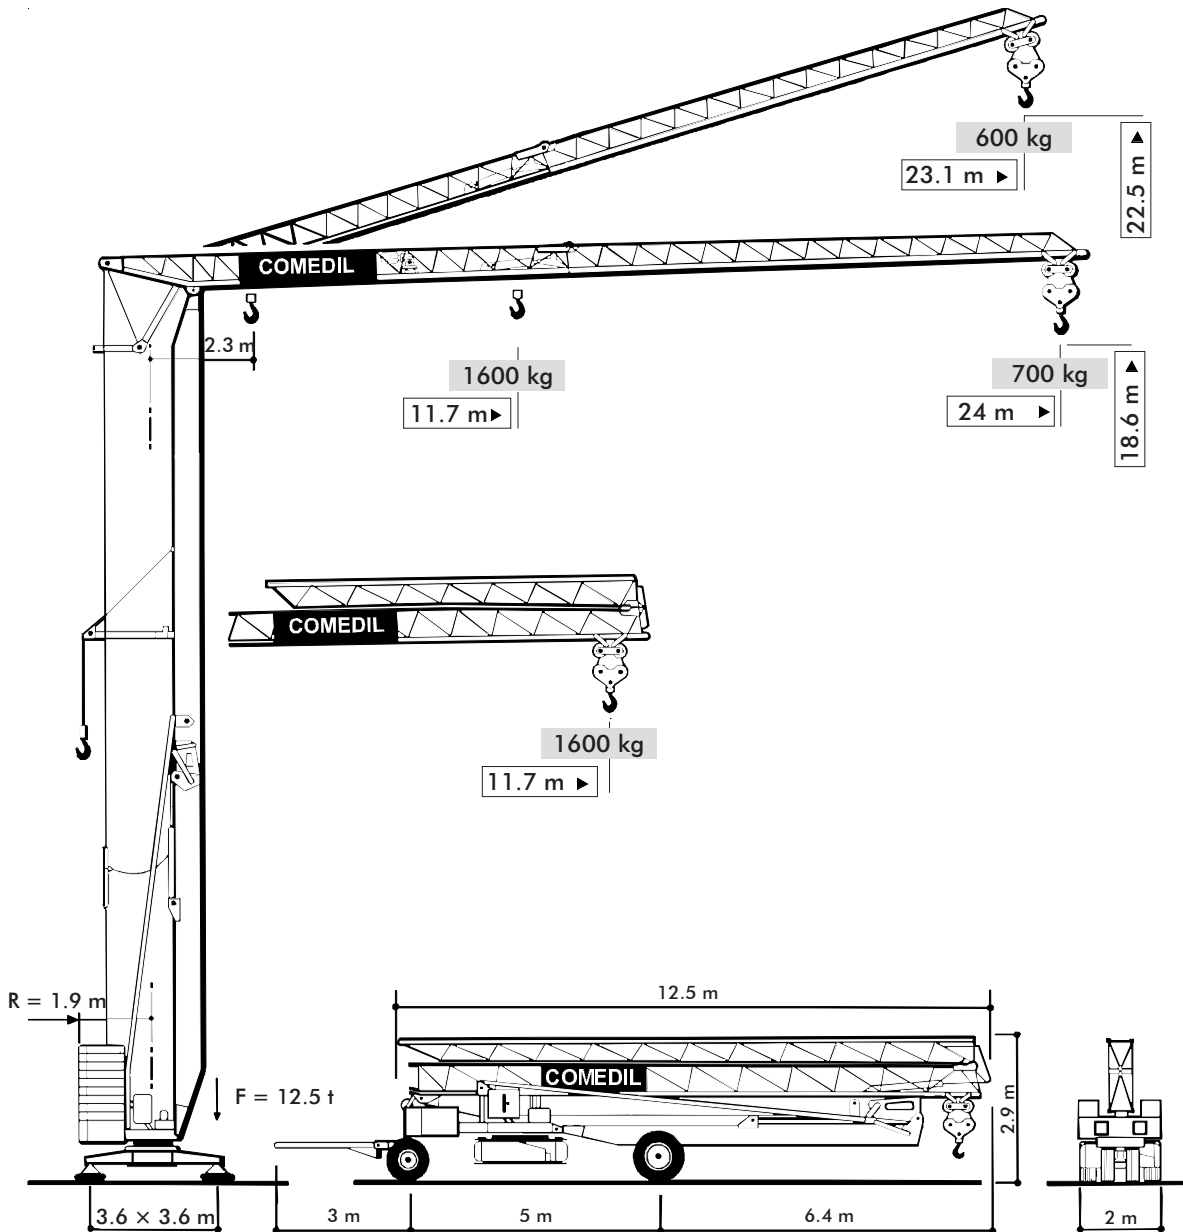

## Gru a montaggio rapido

Self-erecting Crane • Grue à montage rapide  
Schnellmontagekran • Grúa de montaje rapido

Mono-Trifase • Single-Three phase • Mono-Triphasé • Ein-Dreiphasig • Mono-Trifasica

# CBR 24H-1.6 VARIANT